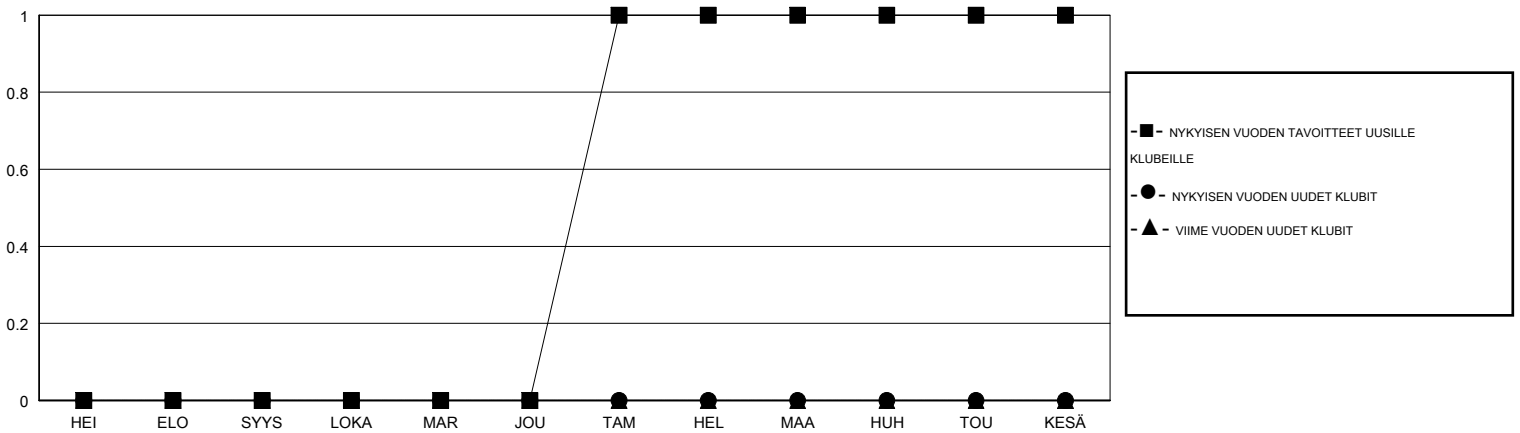

MONTHLY MEMBERSHIP PROGRESS REPORT

District 107 C

Results as of: 06/30/2018

GMT: ANTTI FORSELL

SIJAINI FINLAND

GMT VAALIPIIRI

Klubit				jäsentä			
TULOKSET 2017-2018				TULOKSET 2017-2018			
NELJÄNNES	UUDEN KLUBIN TAVOITE	UUDET KLUBIT	LOPETETUT KLUBIT	NELJÄNNES	JÄSENKASVUN NETTOTAVOITE	TOTEUTUNUT JÄSENKASVU	POISTETUT JÄSENET (mukaan lukien siirrot)
HEI/ELO/SYYS	0	0	0	HEI/ELO/SYYS	0	21	41
LOKA/MAR/JOU	0	0	0	LOKA/MAR/JOU	0	38	40
TAM/HEL/MAA	1	0	0	TAM/HEL/MAA	25	33	30
HUH/TOU/KESÄ	0	0	1	HUH/TOU/KESÄ	0	17	179

TAVOITTEET JA UUDET KLUBIT, KUMULATIIVINEN

TAVOITTEET JA JÄSENET, KUMULATIIVINEN

LAKKAUTETUT KLUBIT: 1	50 CLUBS OF 92 LISÄNNYT YHDEN TAI USEAMMAN UUTTA JÄSENTÄ	SUKUPUOLIJAKAUMA MIES 1,707 (73.45%) NAINEN 617 (26.55%) Naispuolisten jäsenten prosenttiosuuden tavoite toimivuonna: 27%
ERONNEET JÄSENET KUOLLUT 13 KLUBI LAKKAUTETTU 24 MUUT 253 YHTEENSÄ 290	KLIKKA TÄSTÄ NÄHDÄKSESI KUMULATIIVISET JÄSENTIEDOT	PERHEJÄSENIÄ YHTEENSÄ 0 PERHEJÄSENET, JOTKA MAKSAVAT PUOLET JÄSENMAKSUSTA 0