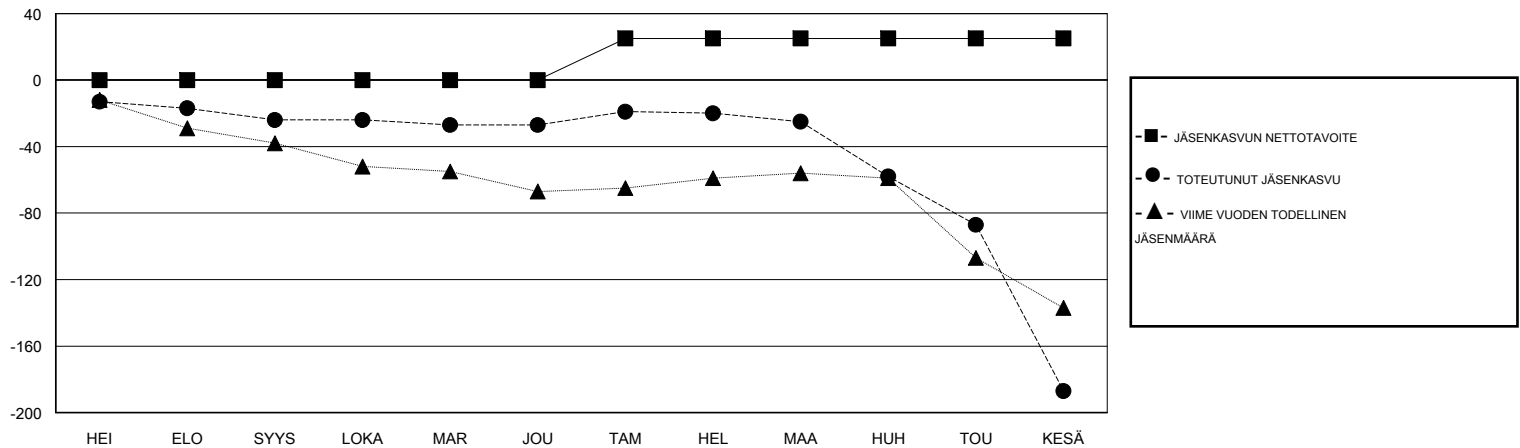

MONTHLY MEMBERSHIP PROGRESS REPORT

District 107 C

Results as of: 06/30/2018

GMT: ANTTI FORSELL

SIJAINI FINLAND

GMT VAALIPIIRI

Klubit				jäsentä			
TULOKSET 2017-2018				TULOKSET 2017-2018			
NELJÄNNES	UUDEN KLUBIN TAVOITE	UUDET KLUBIT	LOPETETUT KLUBIT	NELJÄNNES	JÄSENKASVUN NETTOTAVOITE	TOTEUTUNUT JÄSENKASVU	POISTETUT JÄSENET (mukaan lukien siirrot)
HEI/ELO/SYYS	0	0	0	HEI/ELO/SYYS	0	21	41
LOKA/MAR/JOU	0	0	0	LOKA/MAR/JOU	0	38	40
TAM/HEL/MAA	1	0	0	TAM/HEL/MAA	25	33	30
HUH/TOU/KESÄ	0	0	1	HUH/TOU/KESÄ	0	17	179

TAVOITTEET JA UUDET KLUBIT, KUMULATIIVINEN

TAVOITTEET JA JÄSENET, KUMULATIIVINEN

LAKKAUTETUT KLUBIT: 1	50 CLUBS OF 92 LISÄNNYT YHDEN TAI USEAMMAN UUTTA JÄSENTÄ	SUKUPUOLIJAKAUMA MIES 1,707 (73.45%) NAINEN 617 (26.55%) Naispuolisten jäsenten prosenttiosuuden tavoite toimivuonna: 27%
ERONNEET JÄSENET KUOLLUT 13 KLUBI LAKKAUTETTU 24 MUUT 253 YHTEENSÄ 290	KLIKKA TÄSTÄ NÄHDÄKSESI KUMULATIIVISET JÄSENTIEDOT	PERHEJÄSENIÄ YHTEENSÄ 0 PERHEJÄSENET, JOTKA MAKSAVAT PUOLET JÄSENMAKSUSTA 0